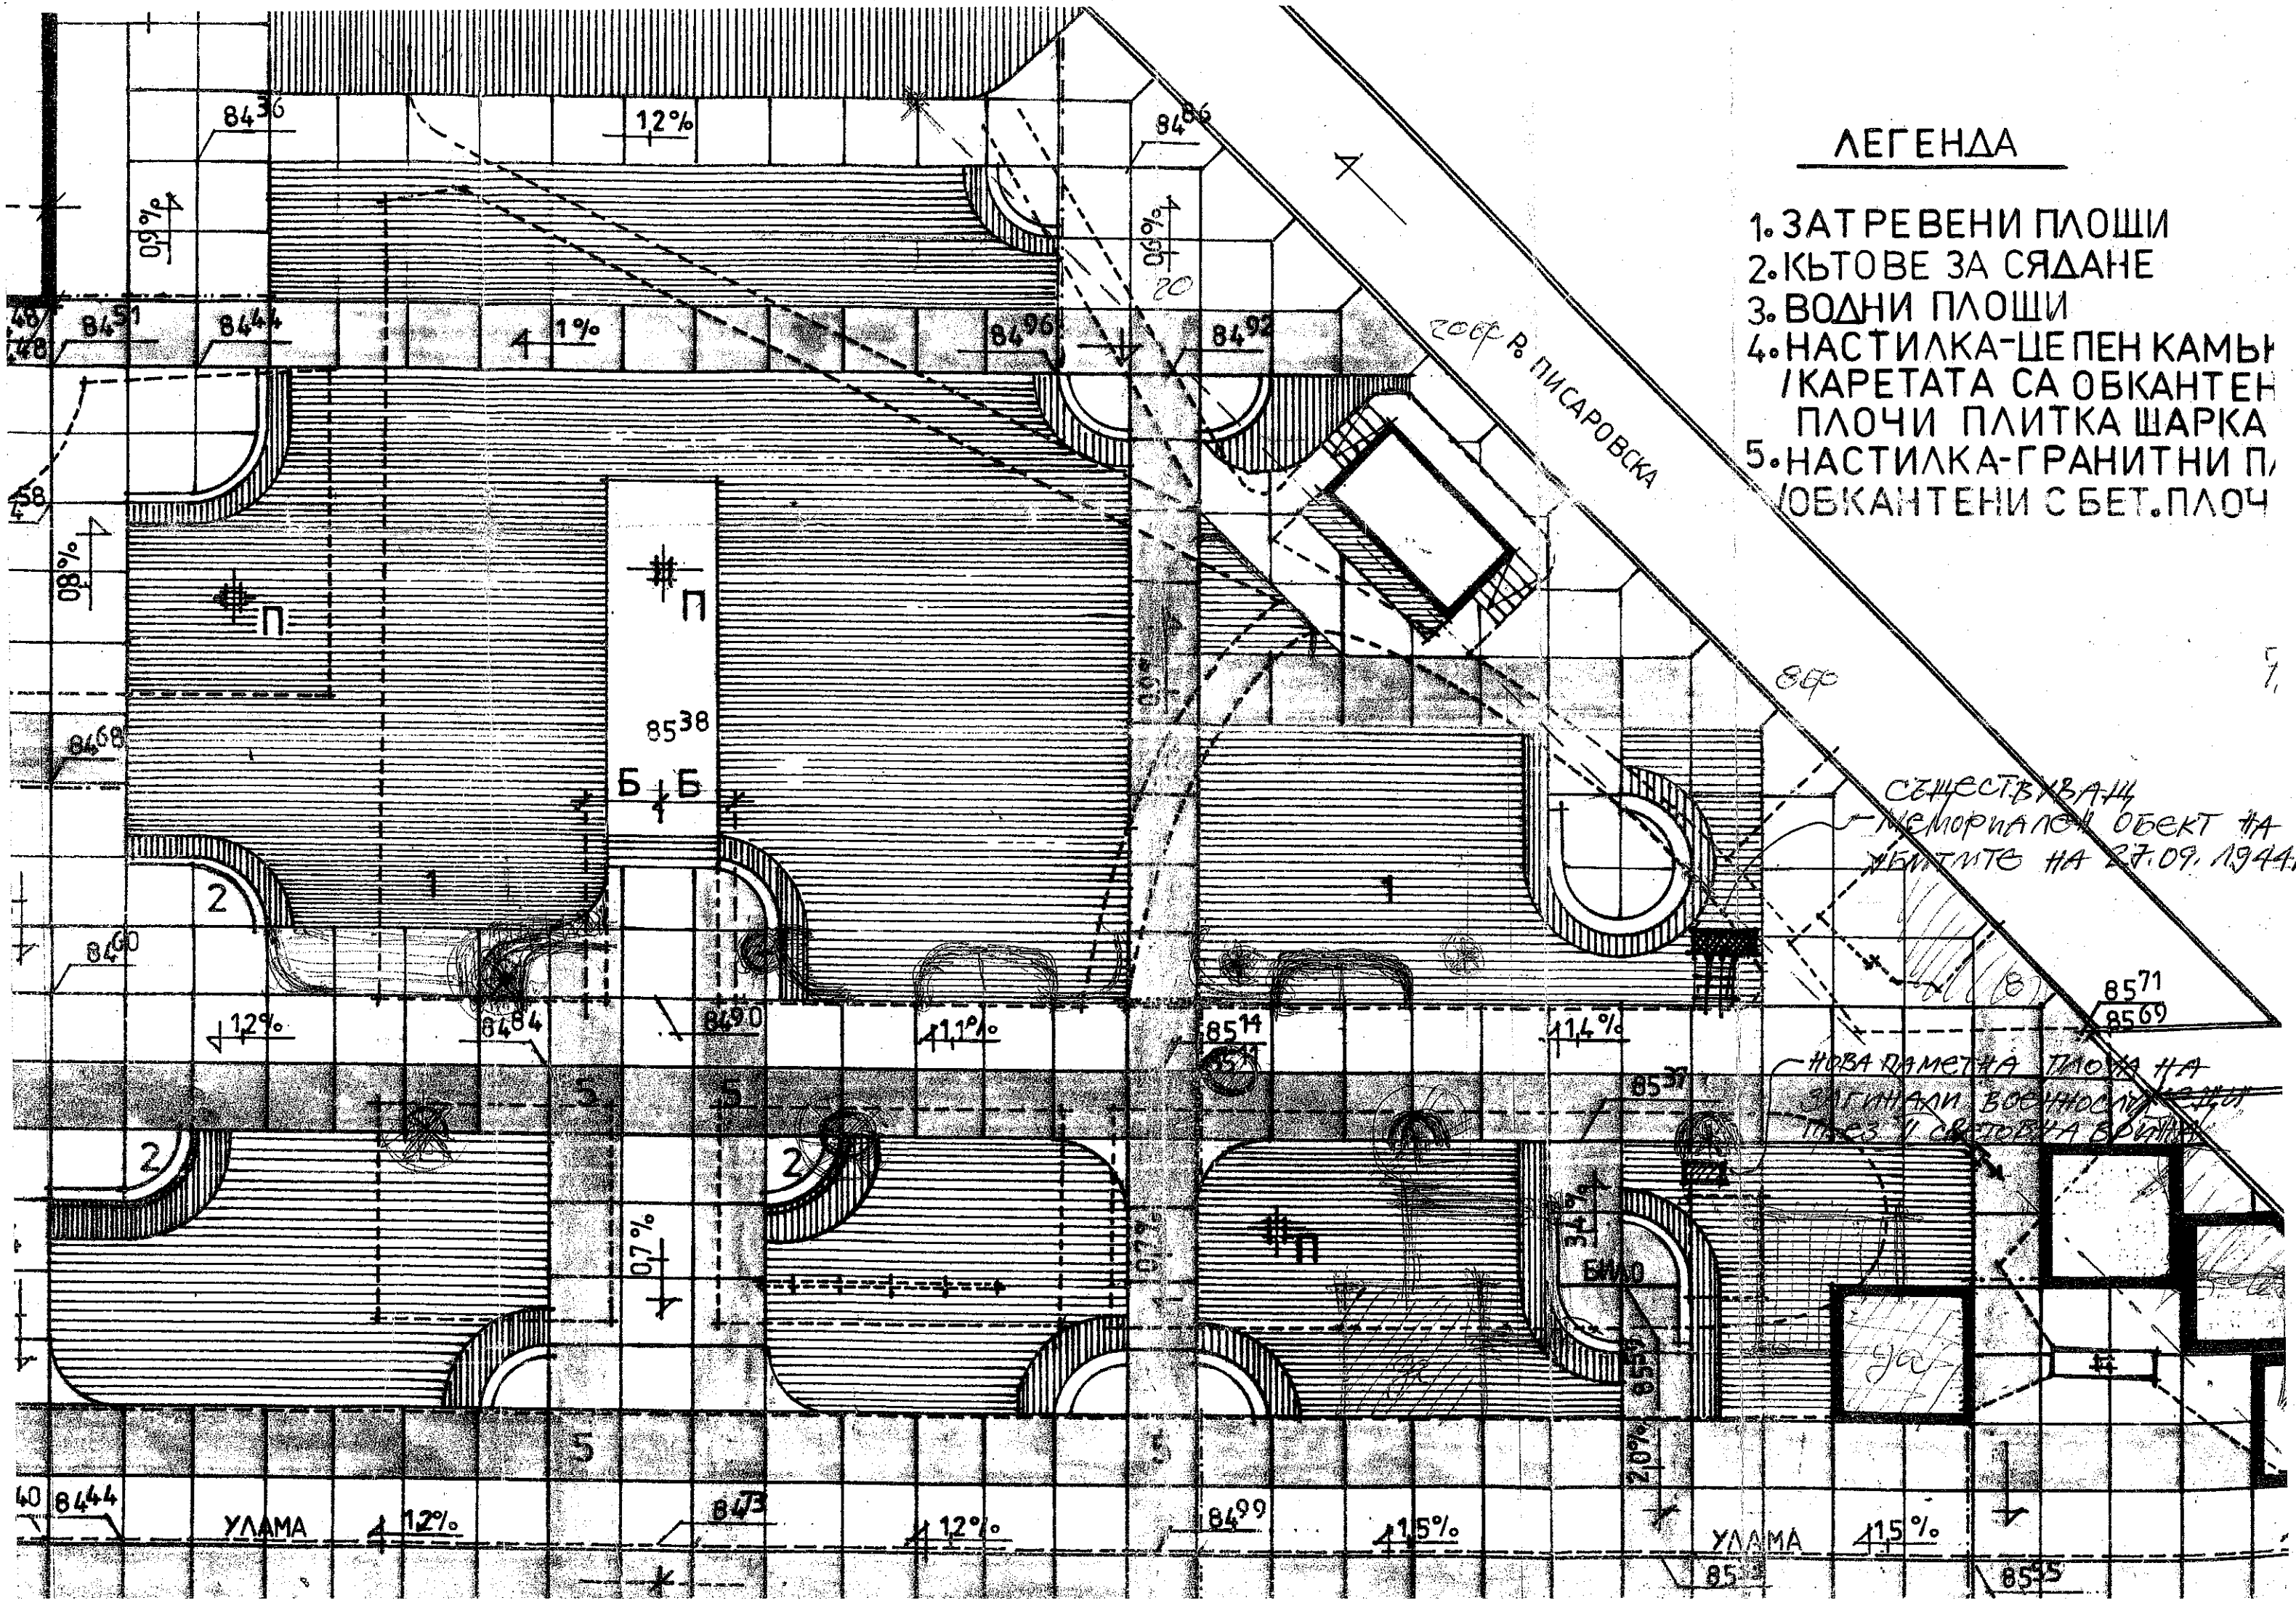

ЛЕГЕНДА

- 1. ЗАТРЕВЕНИ ПЛОЩИ
- 2. КЪТОВЕ ЗА СЯДАНЕ
- 3. ВОДНИ ПЛОЩИ
- 4. НАСТИЛКА-ЦЕПЕН КАМЪР /КАРЕТАТА СА ОБКАНТЕН ПЛОЧИ ПЛИТКА ШАРКА
- 5. НАСТИЛКА-ГРАНИТНИ ПЛОЩИ /ОБКАНТЕНИ С БЕТ. ПЛОЧ

СЪЩЕСТВИВАЩ  
МЕМОРИАЛЕН ОБЕКТ НА  
ДЕНТАТ НА 27.09.1944.

НОВА РАМЕТНА ПЛОЩ НА  
ЗАГИНАЛИ ВОЕННОСЛУЖИТЕЛИ  
ПОСРЕДСТВОМ ОБИЧНА